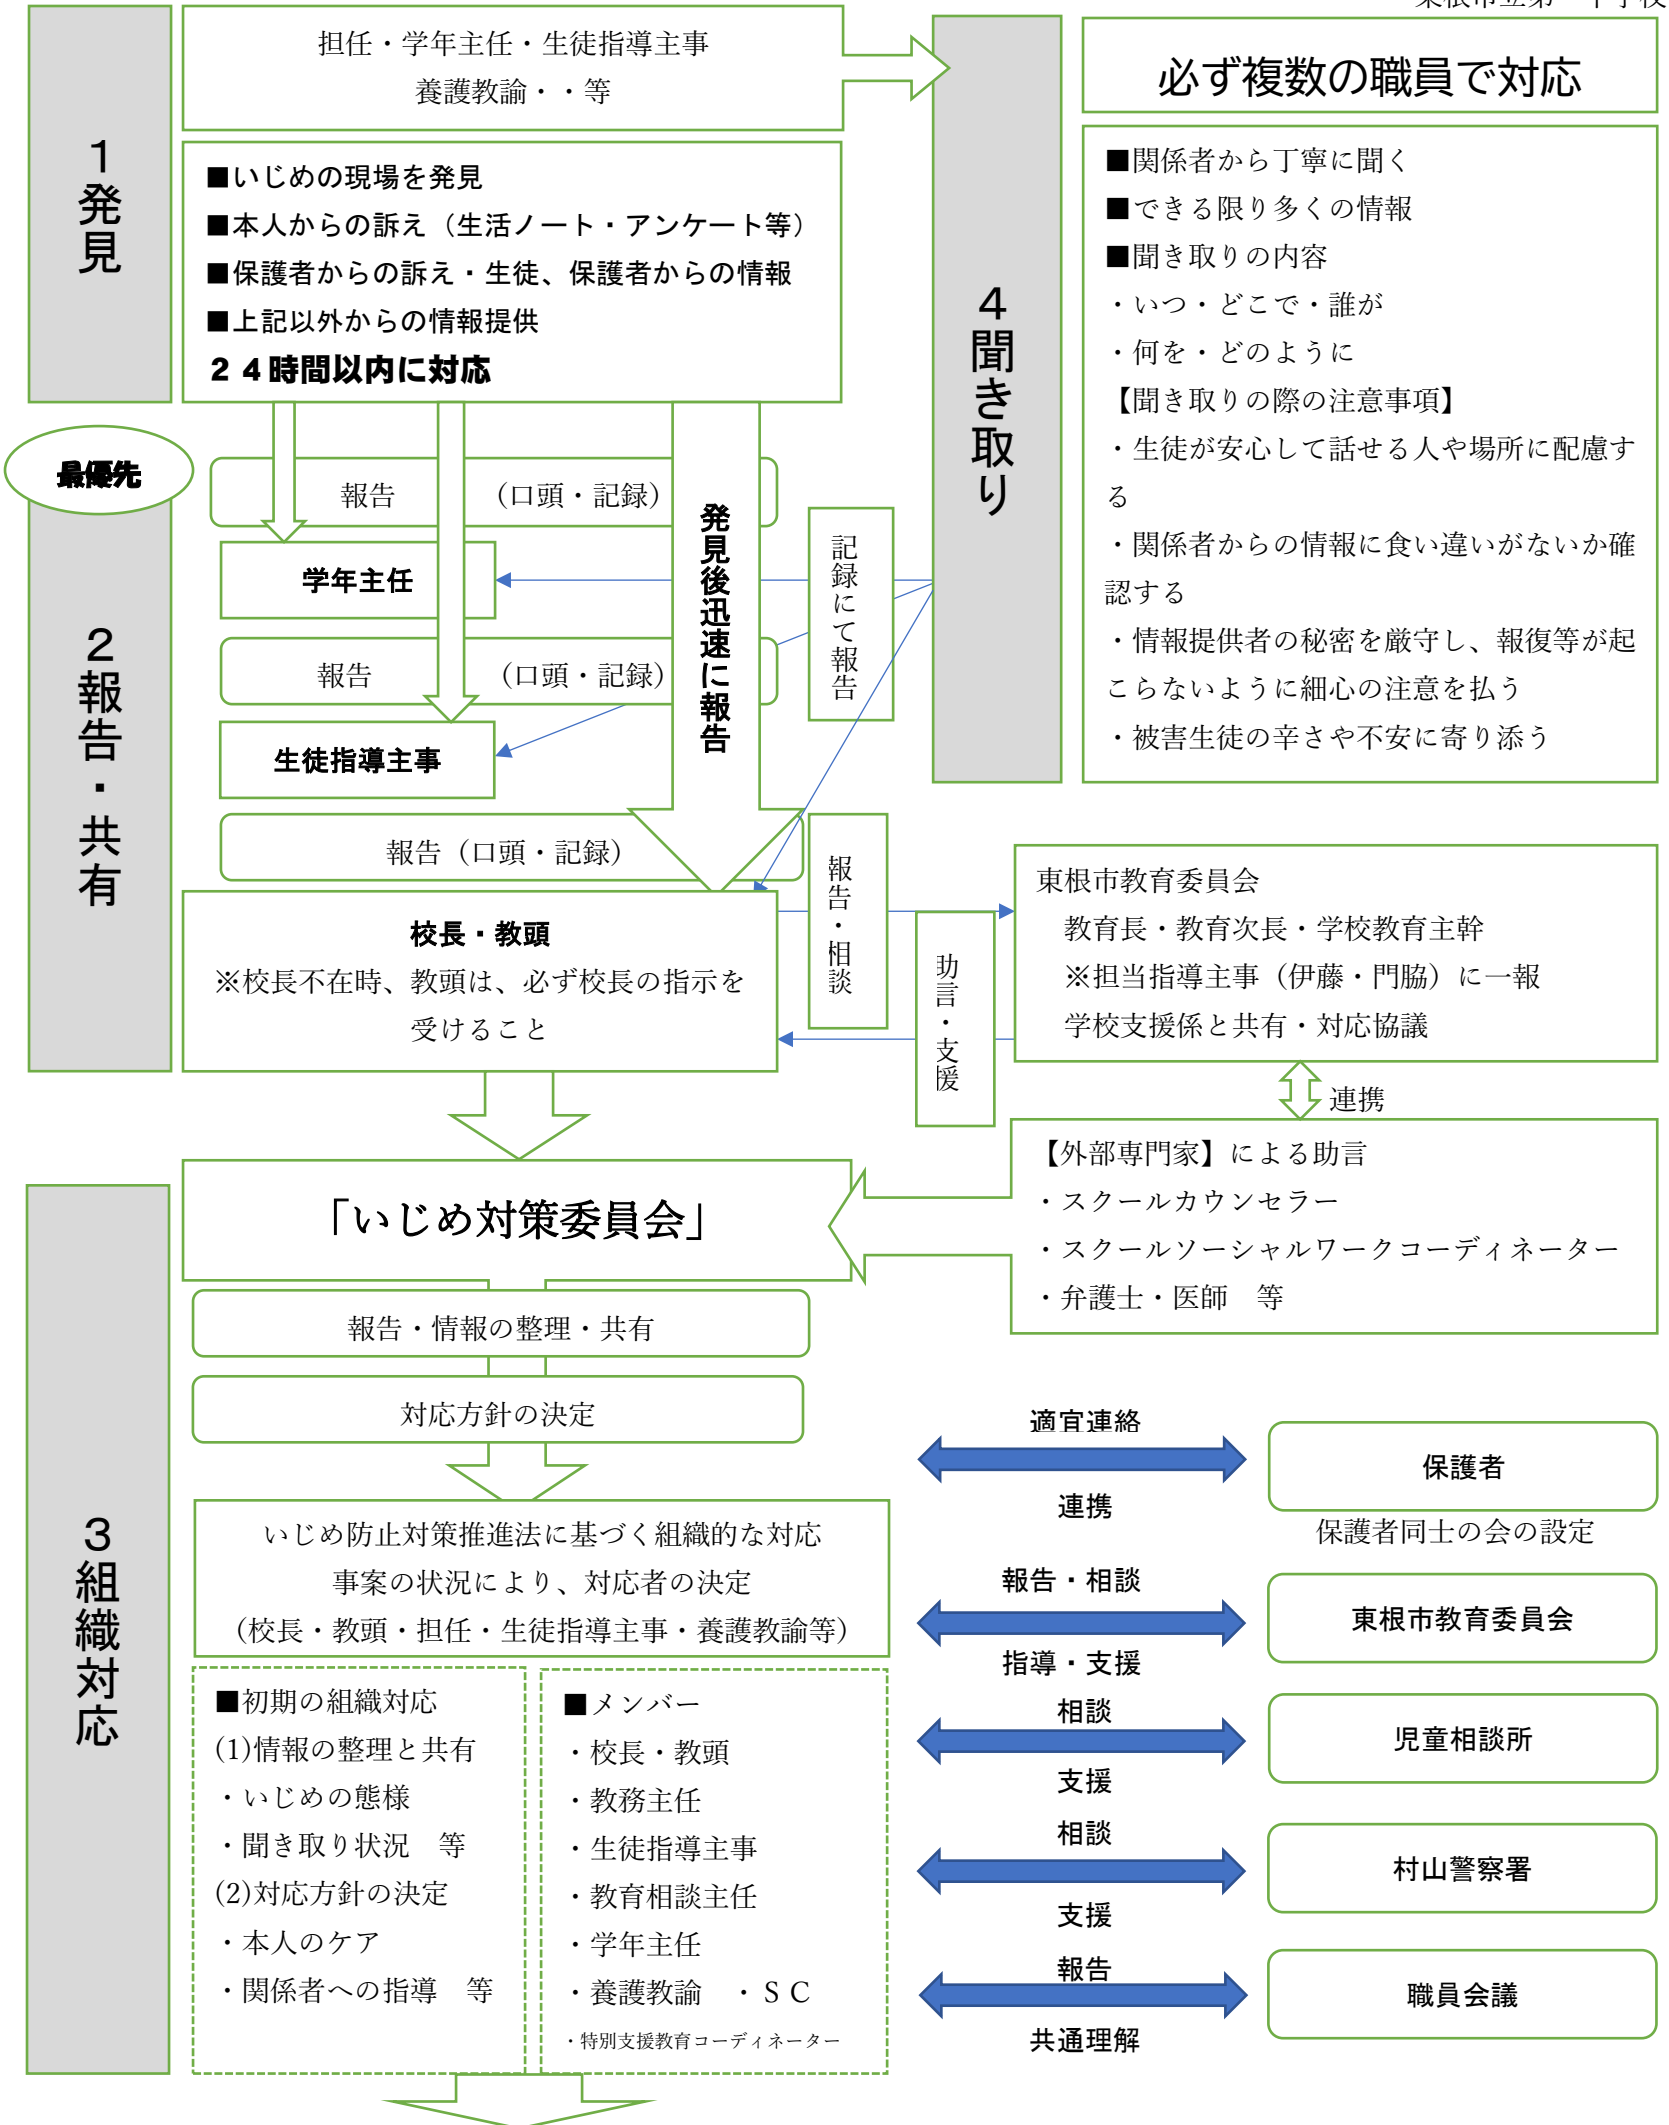

# いじめ対応フロー図 ～いじめ問題発生時の組織的な対応～

東根市立第一中学校

〇〇〇〇 いじめ解消に向けた指導 〇〇〇〇

生徒が思い・気持ちを伝えあう場の設定